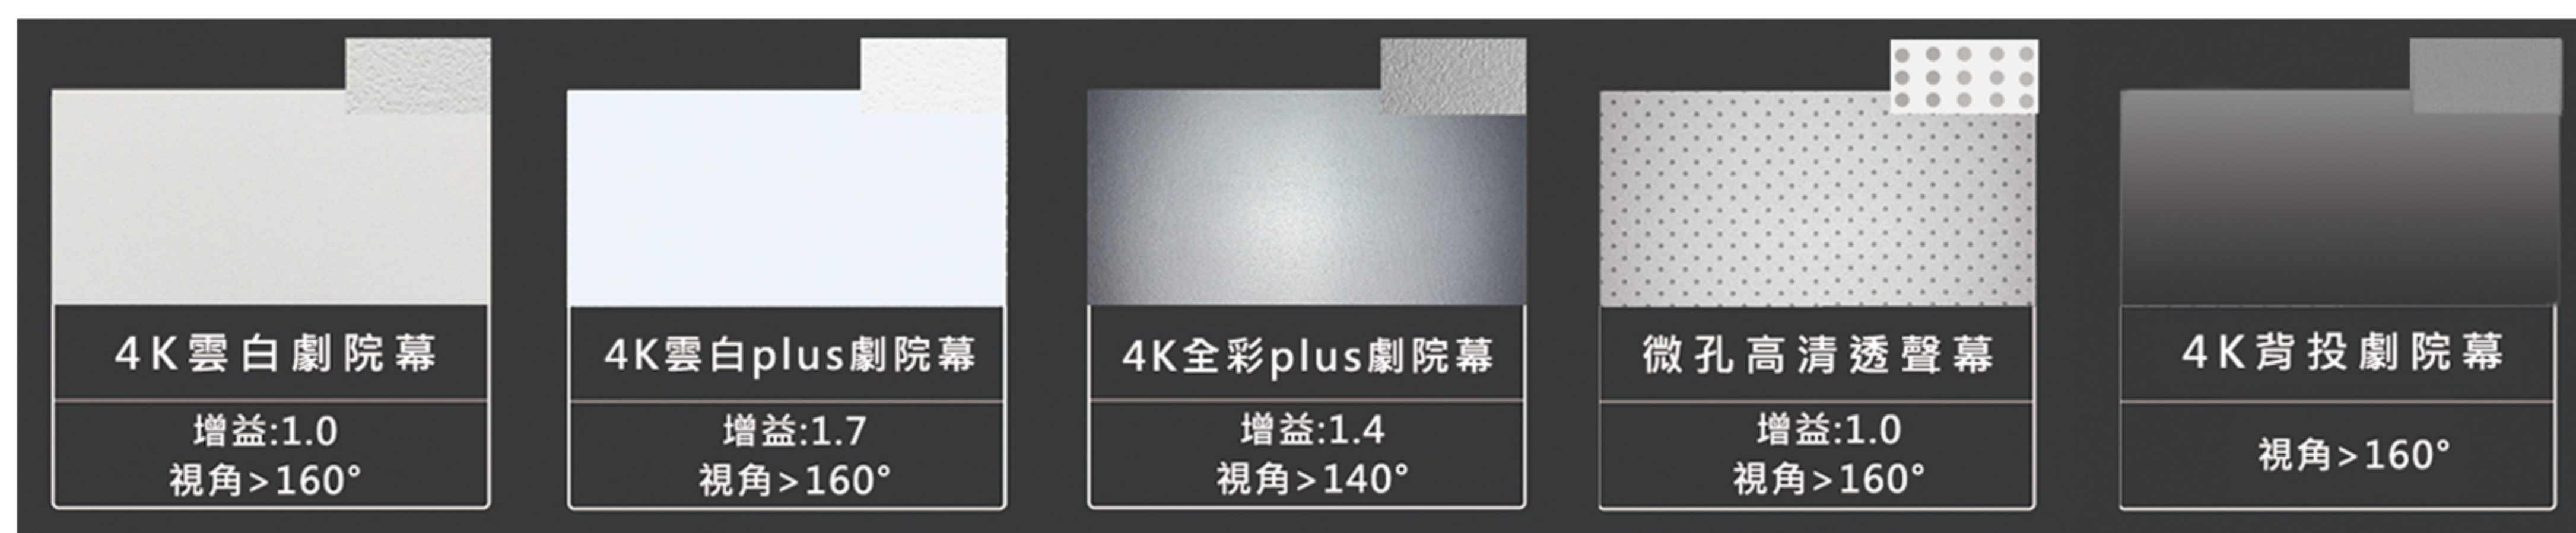

### 產品特色

純平面畫框布幕,擺脫了液晶電視尺寸的局限,利用投影反射散的原理,將超大屏幕影像融入家居視聽生活.同時有別於一般布幕,畫框布幕上下左右採用綜合面定位處理,確保幕布四周受力均勻,更顯純平效果,透聲幕面採用最先進的打孔技術,保留了畫面與聲音的同位.讓場景更逼真,配上鋁合金包絨框架,盡顯高貴典雅氣質,另家居裝飾與影院效果更好的融合,讓您足不出戶就能享受到影院的頂級視覺體驗。可依需求選擇5種幕面搭配絨布框或極窄框架構

### 可選幕布

-全幕不噴黑邊- -全幕不噴黑邊-

背投幕僅限  
使用絨布框規格