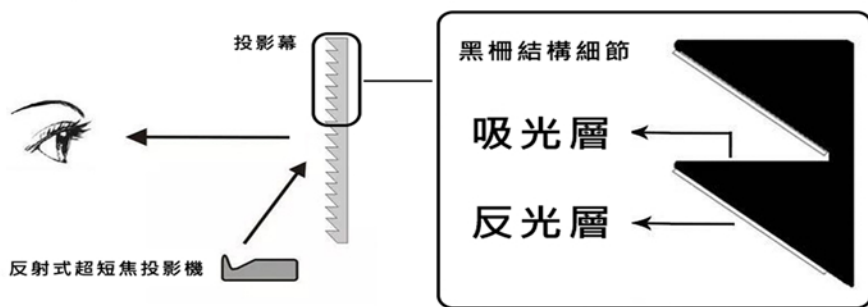

落地式 - 超短焦 卡色式科技有限公司 電動抗光地昇幕 CASOS TECHNOLOGY

產品概述 最新2023版本可選布幕增益0.6規格或加價升級增益0.8規格

1. 台灣製造物理結構式黑柵抗光幕面可最大限度將成像光源反射到有效觀看區域，大幅提升抗光效果及觀賞性，畫面均勻性領先業界表面細緻鏤刻齒型光柵僅對特定角度的投影機入射光進行靶向反射，非成像角度的環境光則被齒型光柵另側的吸光塗層吸收且不發生衍射即使在白天也無需關燈拉窗簾，依然呈現色彩飽和層次豐富的投影畫面。
2. 外殼採用鋁合金材質，烤漆處理，防止氧化，磨砂手感，美觀大方。
3. 採用幕布與底座一體式可移動設計，隨處都是你的家庭影院。
4. 免安裝，插電後一鍵觸發立即可用。

黑柵結構

抗環境光

無亮點零輻射

細節展示

拉線設計

布幕採用拉線設計
可拉伸布幕
使布幕平整，防止起皺

鋁合金上蓋
時尚美觀 堅固耐用

電動地昇設計
配有無線遙控器
遠程控制
省力又省心

搭贈USB
無線觸發器
贈品恕不保固
部分投影機
可能無法支援

黑/白雙色外殼可選
更加貼合現場設計

一體式設計
一體式箱體設計
移動方便，節省空間

尺寸規格 - 電源出線位置為面向布幕左手邊 -

型號	可視尺寸 (WxH)	展開總高 (Z)	黑邊合外殼 (X)	外殼尺寸 (寬x深x高)	底座展開外殼尺寸 (寬x深x高)	包裝尺寸	毛重(KG)
MAE-100(16:9)	221x124	180	50	249x16x12	249x22x12	257x22x18	30
MAE-120(16:9)	265x149	195	50	291x16x12	291x22x12	300x22x18	35